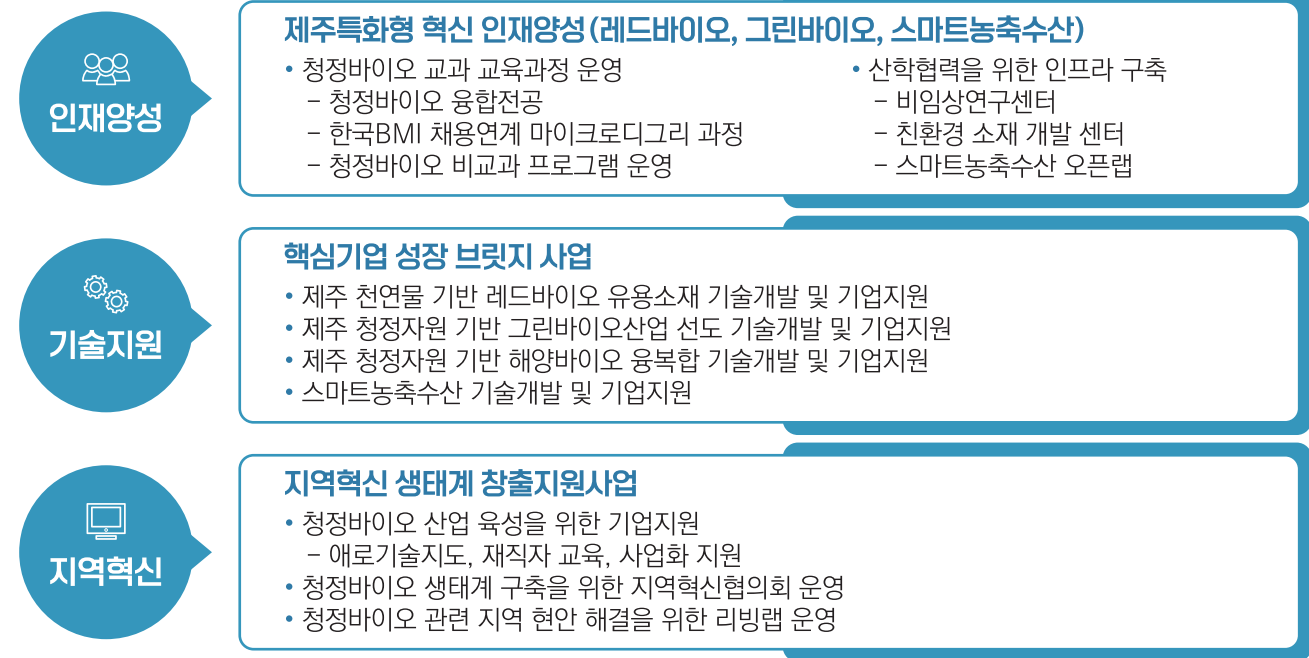

청정바이오사업단

"제주의 천연자원 보전과 가치창출"