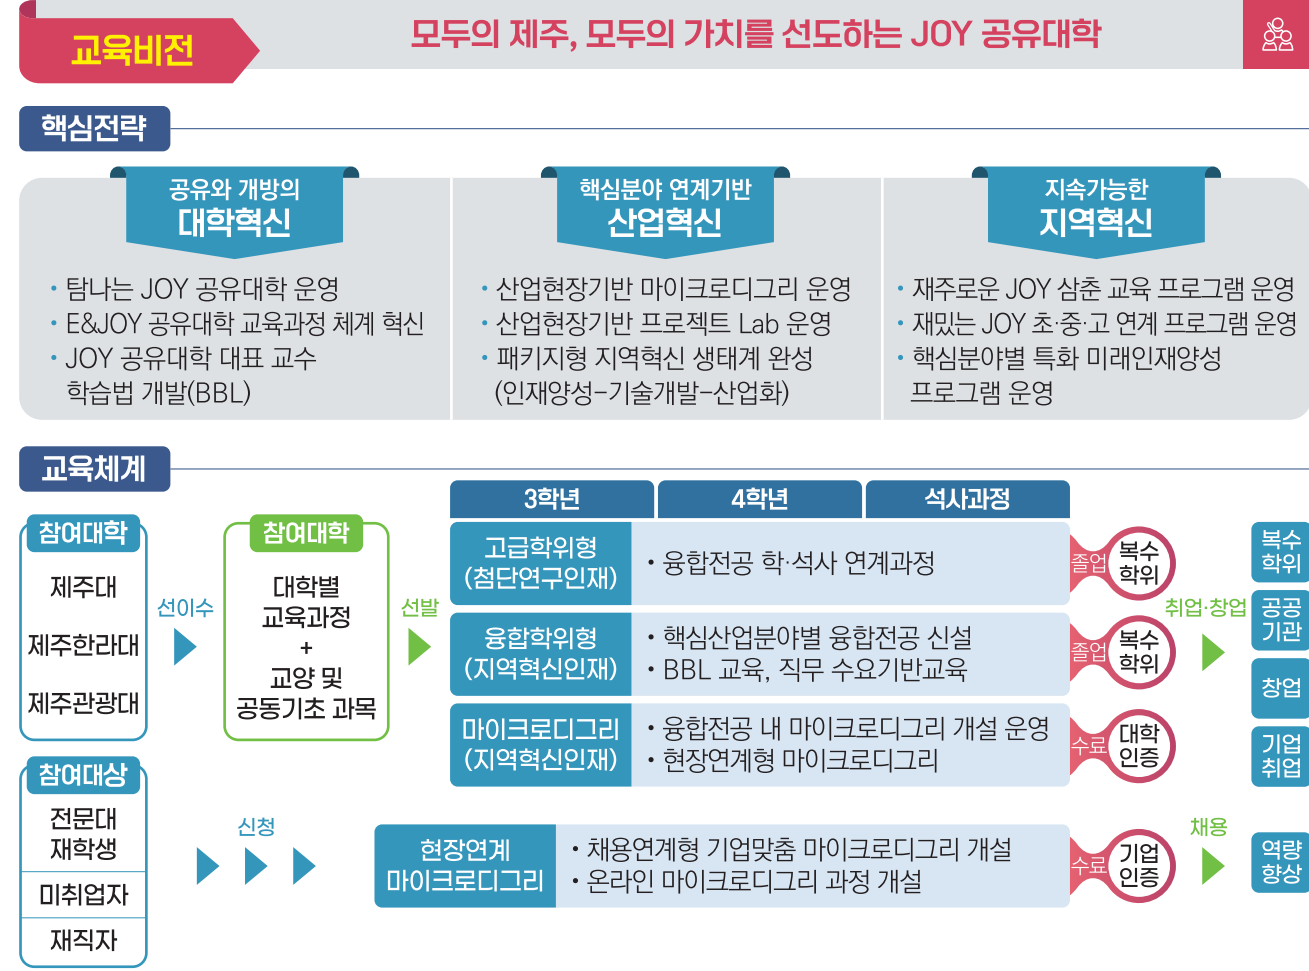

대학교육혁신본부

청정바이오사업단

"제주의 천연자원 보전과 가치창출"

모두의 제주 모두의 가치를 위한 제주 혁신

상장 기업 20개 유치 지원
연매출 100억원 이상 핵심기업 20개사 육성지원

성과 목표

핵심인재
▶ 첨단연구인재 150명/연
▶ 지역혁신인재 500명/연
▶ 전문기술인재 200명/연
양질의 일자리
▶ 정규직 57% → 70%
▶ 연구직 25.8% → 37.6%
정주율
▶ 청년 비중 57.7% → 67.7%
기업성장
▶ 사업화 매출액 735억원
▶ 중소기업 부설연구소 189개사 → 234개사 (7.4%증가)

청정에너지 생산을 통한 에너지 자립과 스마트시티 구축 그린에너지·미래모빌리티 사업단

디지털전환(DX)으로 지역혁신을 선도하는 지능형서비스사업단